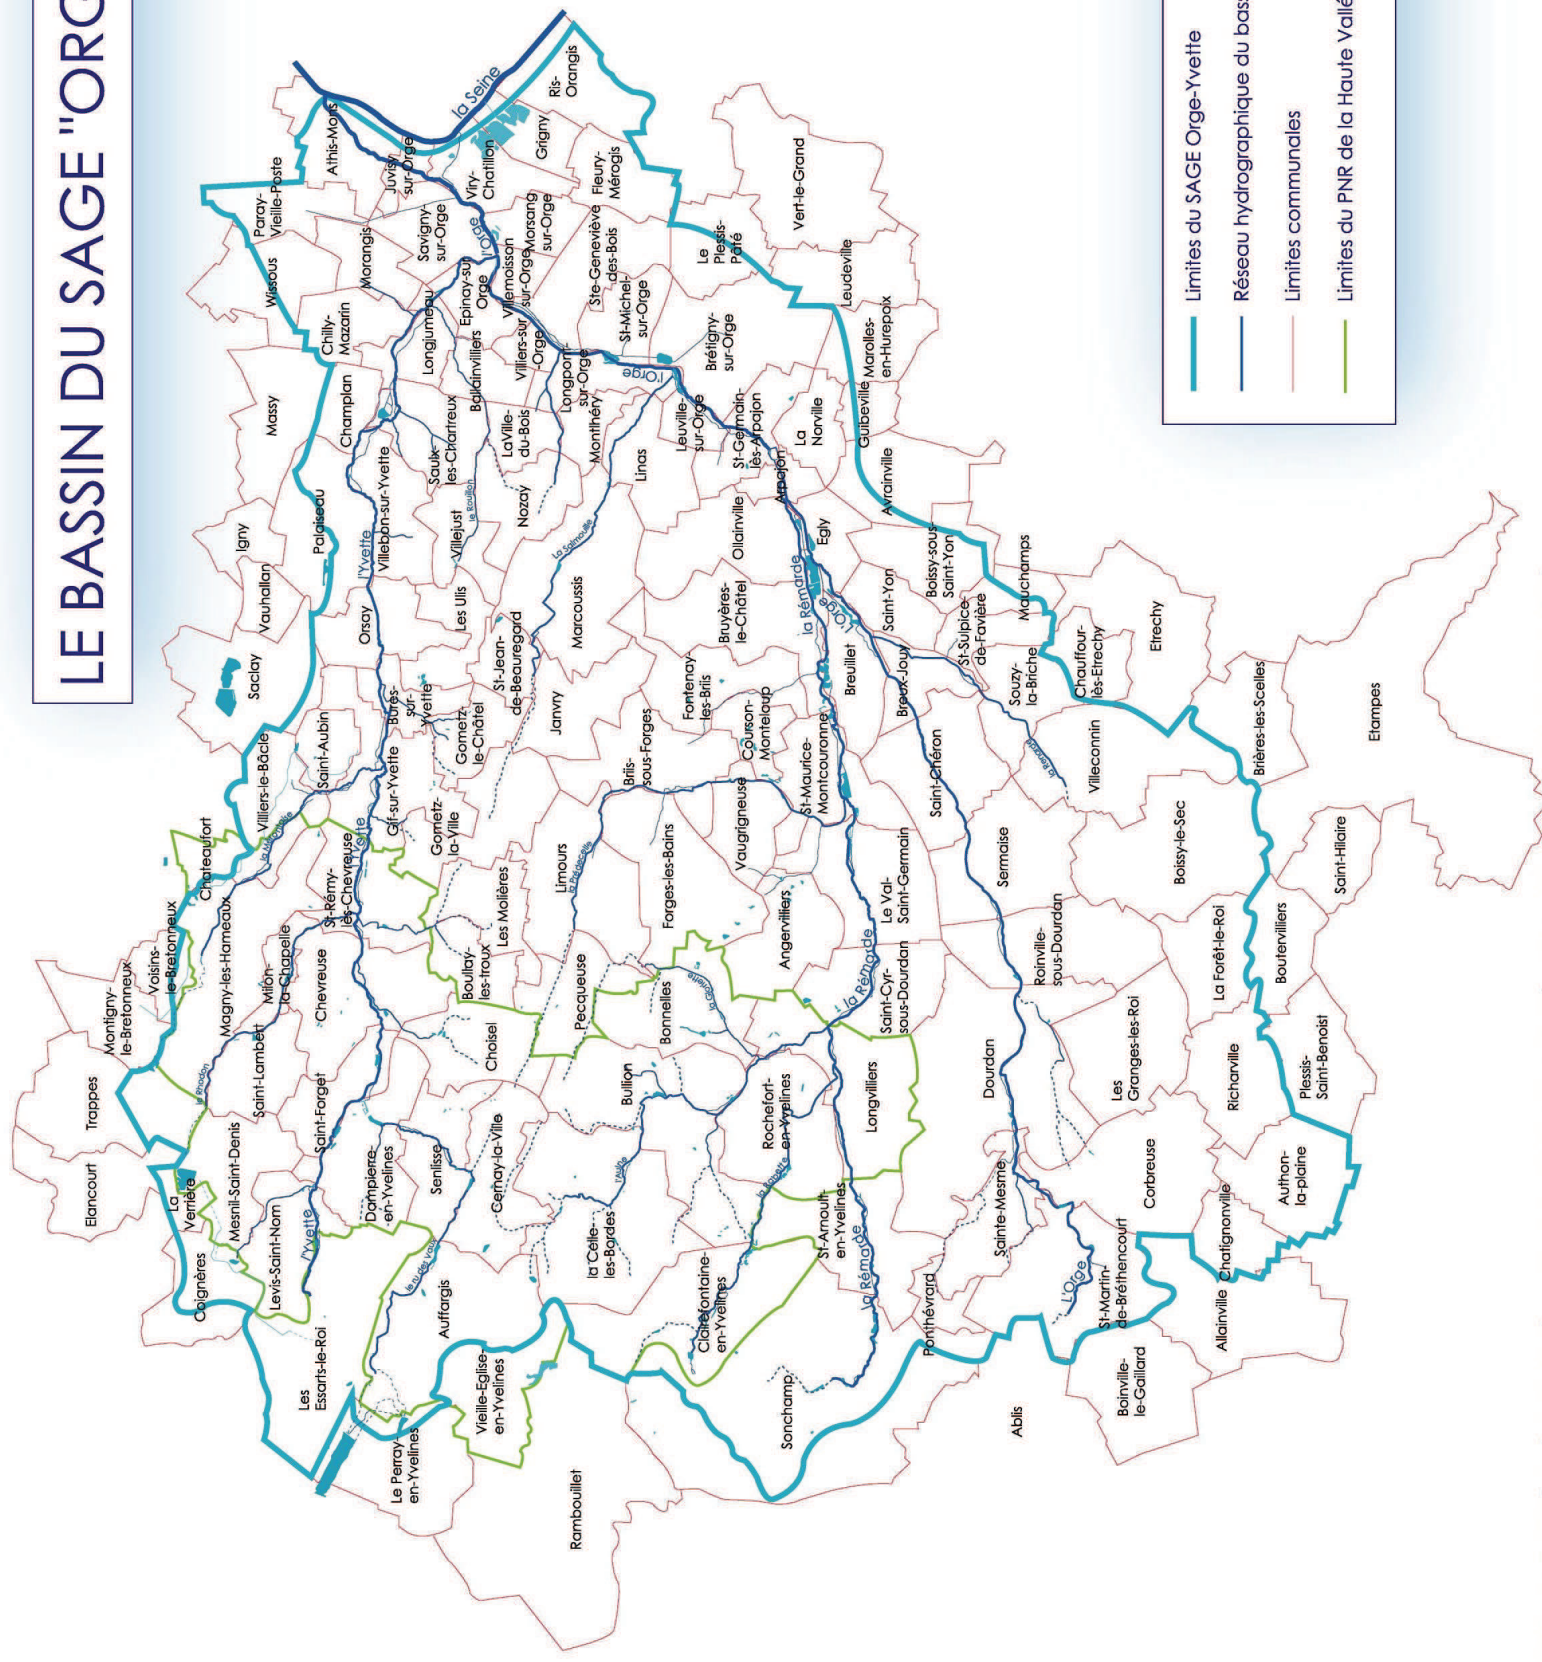

Révision du PLAN LOCAL D'URBANISME

7.34 Carte de délimitation du bassin Du SAGE Orge-Yvette

PLU approuvé par délibération du conseil municipal en date du 10
janvier 2023

LE BASSIN DU SAGE "ORGE-YVETTE"

— Limites du SAGE Orge-Yvette
— Réseau hydrographique du bassin versant de l'Orge
— Limites communales
— Limites du PNR de la Haute Vallée de Chevreuse

2,4 Km